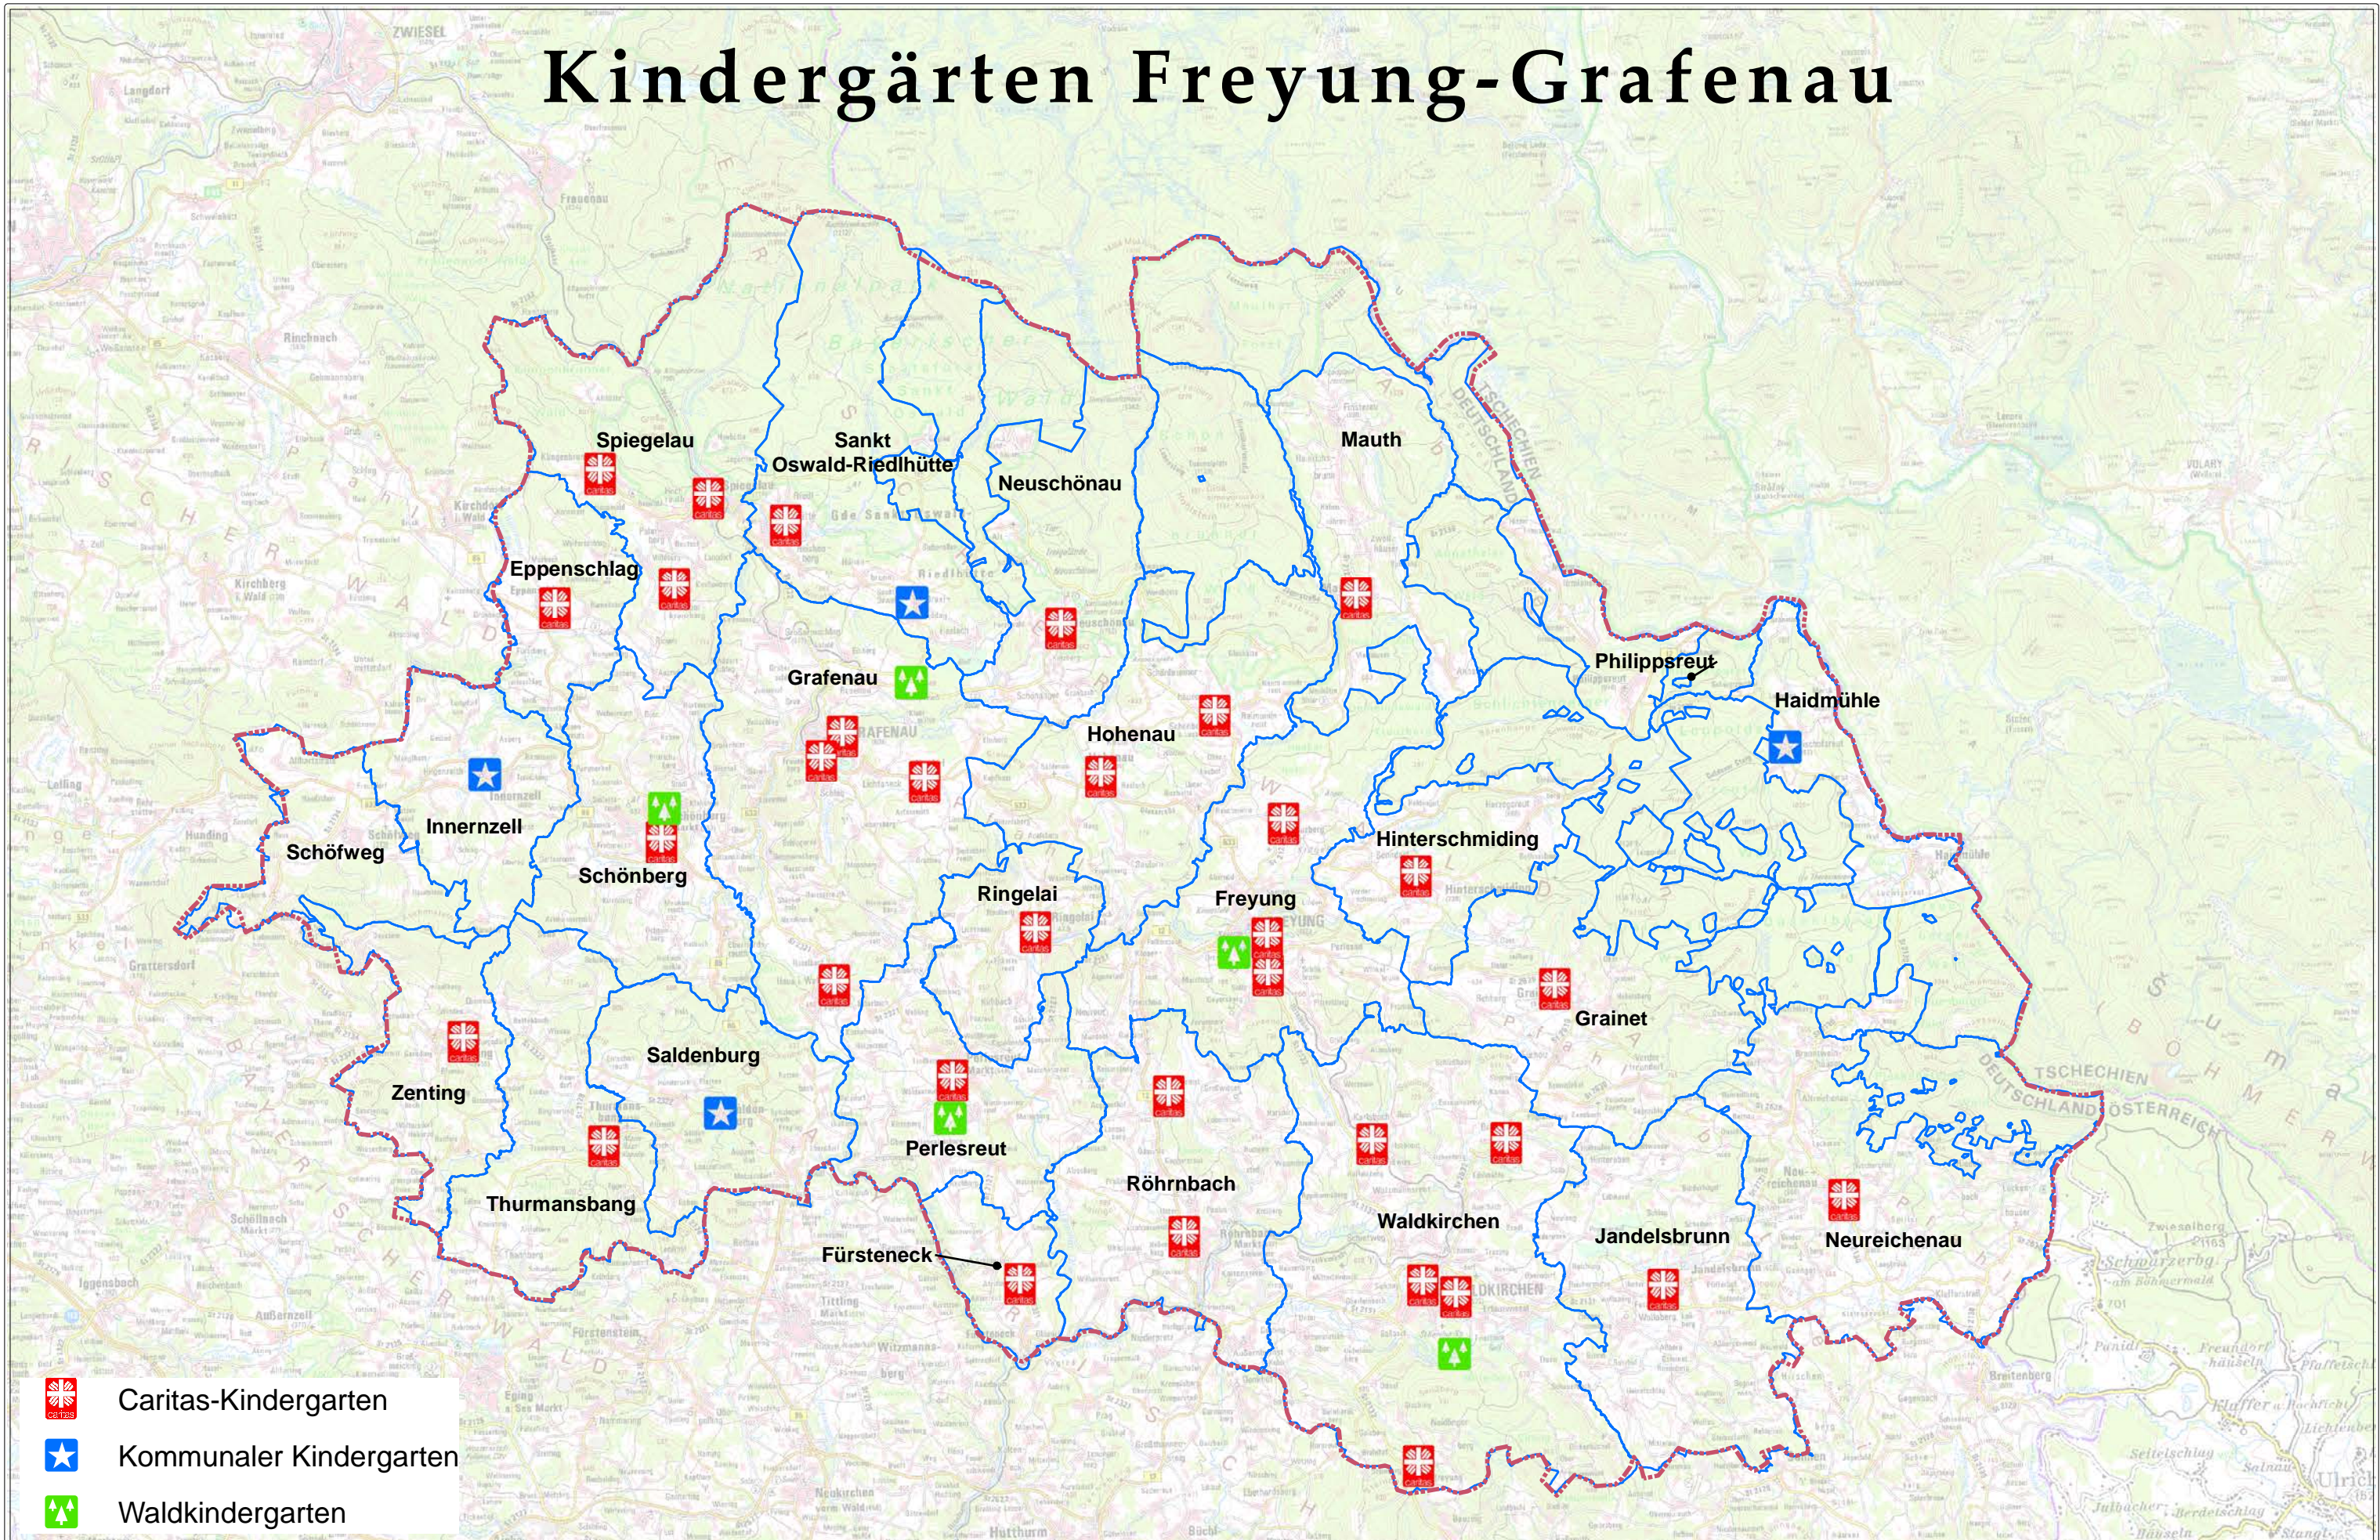

# Kindergärten Freyung-Grafenau

Caritas-Kindergarten

Kommunaler Kindergarten

Waldkindergarten

Datenquelle:  
Geobasisdaten © Bayerische Vermessungsverwaltung  
[www.geodaten.bayern.de](http://www.geodaten.bayern.de)

Datum: 29.05.2018  
Benutzername: bmg

0 4,5 9 18 km

Maßstab: 1:152.035  
Koordinatensystem: DHDN 3 Degree Gauss Zone 4

Kartenlayout:  
Landkreis Freyung-Grafenau  
Wolfkerstr. 3  
94078 Freyung  
Tel: 08551 / 57-0  
[www.freyung-grafenau.de](http://www.freyung-grafenau.de)