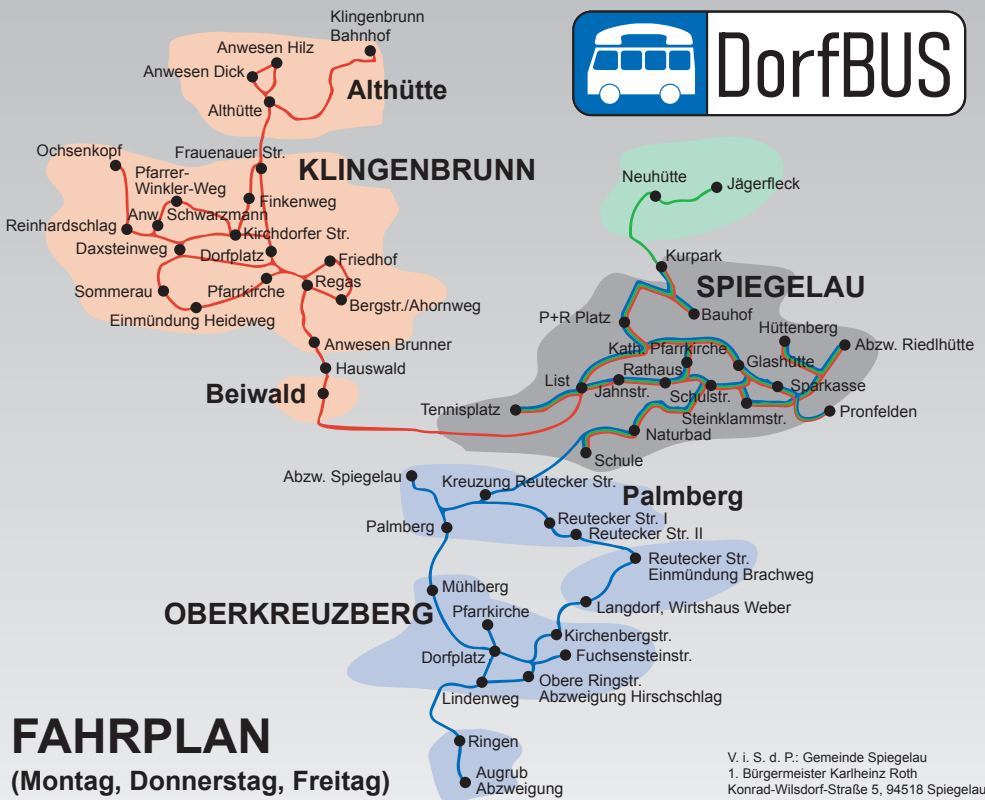

Der DorfBUS ist ein Angebot innerhalb der Gemeinde Spiegelau für 1,- € pro Fahrt, **unabhängig** von der Fahrstrecke.

 **08551-571215**
rufbus@lra.landkreis-frg.de

Was muss ich beachten?

- Der DorfBUS verkehrt **Montag, Donnerstag und Freitag** auf den angegebenen Touren nur dann, wenn er von einem Fahrgast **telefonisch** oder per **e-Mail** angefordert wird.
- Hierbei muss die Fahrt **mindestens 1 Stunde vor der im Fahrplan dargestellten Abfahrt** bei der Mobilitätszentrale des Landkreises Freyung-Grafenau **angemeldet werden** – Fahrten vor 9.30 Uhr am Vortag.
Anmeldezeiten: Montag – Donnerstag 8 – 15 Uhr, Freitag 8 – 12 Uhr
- Für weitere Infos stehen die Gemeinde Spiegelau unter Tel. 08553-96000 und unsere Seniorenbeauftragte Elisabeth Praus Tel. 08553-2265 gerne zur Verfügung.

NEU!! NEU!! NEU!!
Haltestellen Profelden
und Hauswald
Nachmittagsverkehre
½ Std. später

FAHRPLAN

(Montag, Donnerstag, Freitag)

V. i. S. d. P.: Gemeinde Spiegelau
 1. Bürgermeister Karlheinz Roth
 Konrad-Wilsdorf-Straße 5, 94518 Spiegelau