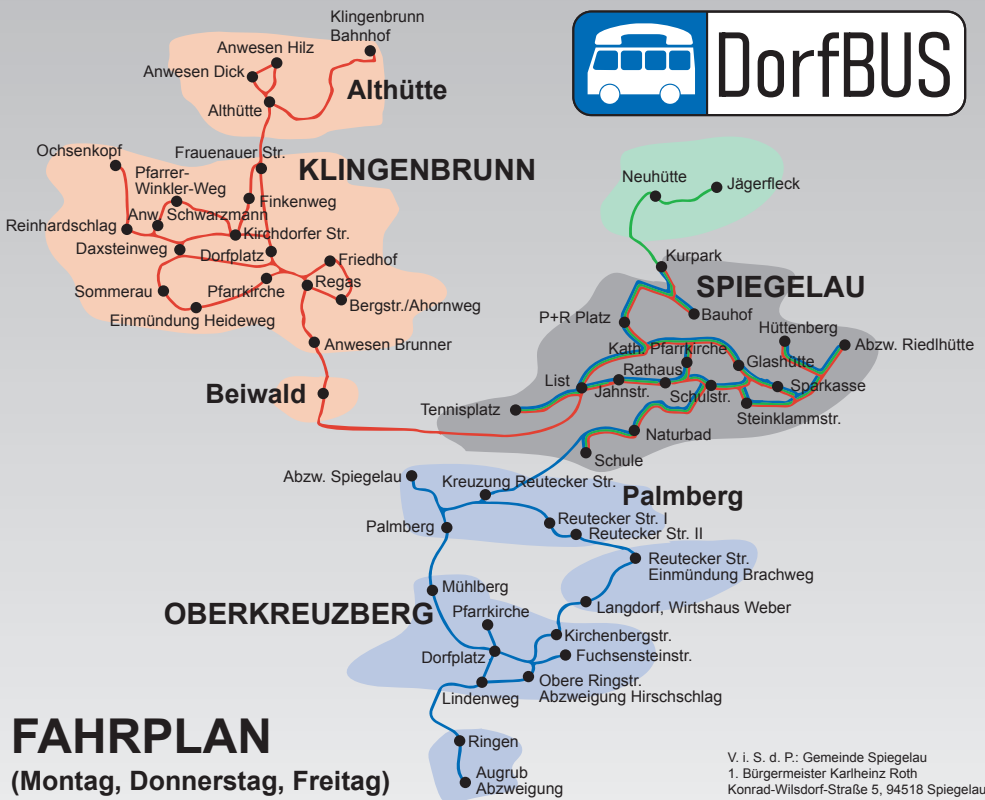

V. i. S. d. P.: Gemeinde Spiegelau
1. Bürgermeister Karlheinz Roth
Konrad-Wilsdorf-Straße 5, 94518 Spiegelau

FAHRPLAN

(Montag, Donnerstag, Freitag)

Tour 1	Spiegelau alle Hst.	ab	09:00	10:00	11:00	12:00	16:00	17:00	18:00
	Beiwald	an/ab	09:05	10:05	11:05	12:05	16:05	17:05	18:05
	Klingenbrunn alle Hst.	an/ab	09:10	10:10	11:10	12:10	16:10	17:10	18:10
	Althütte alle Hst.	an	09:15	10:15	11:15	12:15	16:15	17:15	18:15
Tour 1 zurück	Althütte alle Hst.	ab	09:15	10:15	11:15	12:15	16:15	17:15	18:15
	Klingenbrunn alle Hst.	an/ab	09:20	10:20	11:20	12:20	16:20	17:20	18:20
	Beiwald	an/ab	09:25	10:25	11:25	12:25	16:25	17:25	18:25
	Spiegelau alle Hst.	an	09:30	10:30	11:30	12:30	16:30	17:30	18:30
Tour 2	Spiegelau alle Hst.	ab	09:30	10:30	11:30	12:30	16:30	17:30	18:30
	Neuhütte	an	09:30	10:30	11:30	12:30	16:30	17:30	18:30
	Jägerfleck	an	09:30	10:30	11:30	12:30	16:30	17:30	18:30
Tour 2 zurück	Neuhütte	ab	08:30	09:30	10:30	11:30	16:30	17:30	18:30
	Jägerfleck	ab	08:30	09:30	10:30	11:30	16:30	17:30	18:30
	Spiegelau alle Hst.	ab	08:35	09:35	10:35	11:35	16:35	17:35	18:35
Tour 3	Spiegelau alle Hst.	ab	08:35	09:35	10:35	11:35	16:35	17:35	18:35
	Palmberg alle Hst.	an/ab	08:40	09:40	10:40	11:40	16:40	17:40	18:40
	Langdorf alle Hst.	an/ab	08:45	09:45	10:45	11:45	16:45	17:45	18:45
	Oberkreuzberg alle Hst.	an/ab	08:45	09:45	10:45	11:45	16:45	17:45	18:45
	Ringel, Augrub	an/ab	08:50	09:50	10:50	11:50	16:50	17:50	18:50
	Spiegelau alle Hst.	an	09:00	10:00	11:00	12:00	17:00	18:00	19:00