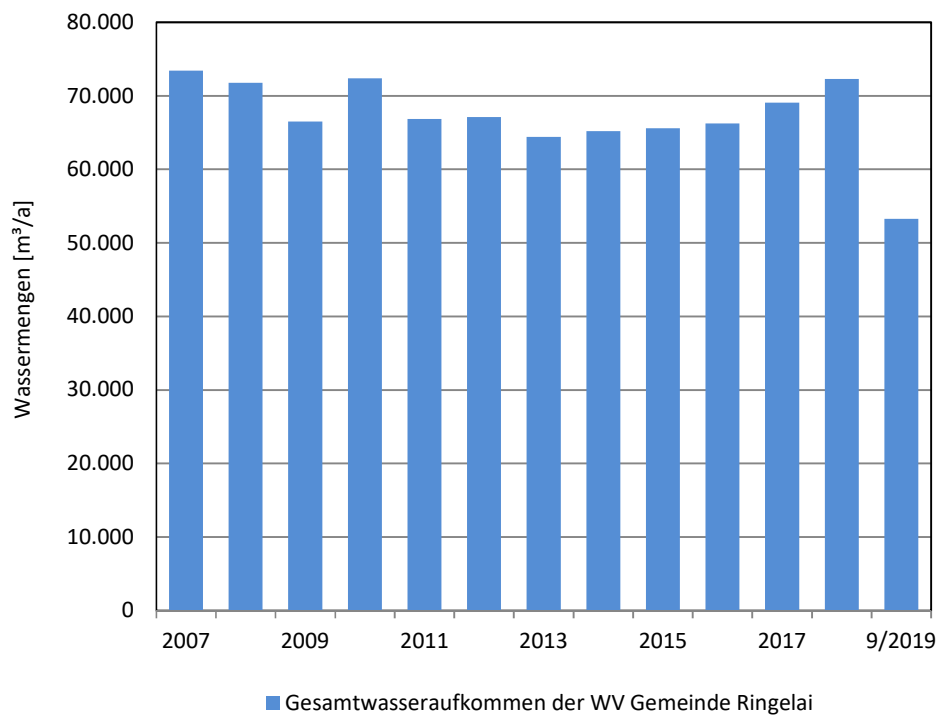

WV Gemeinde Ringelai:
Gesamtwasseraufkommen der WV

Anteile der Quellen und des Fernwasserbezugs am
Gesamtwasseraufkommen