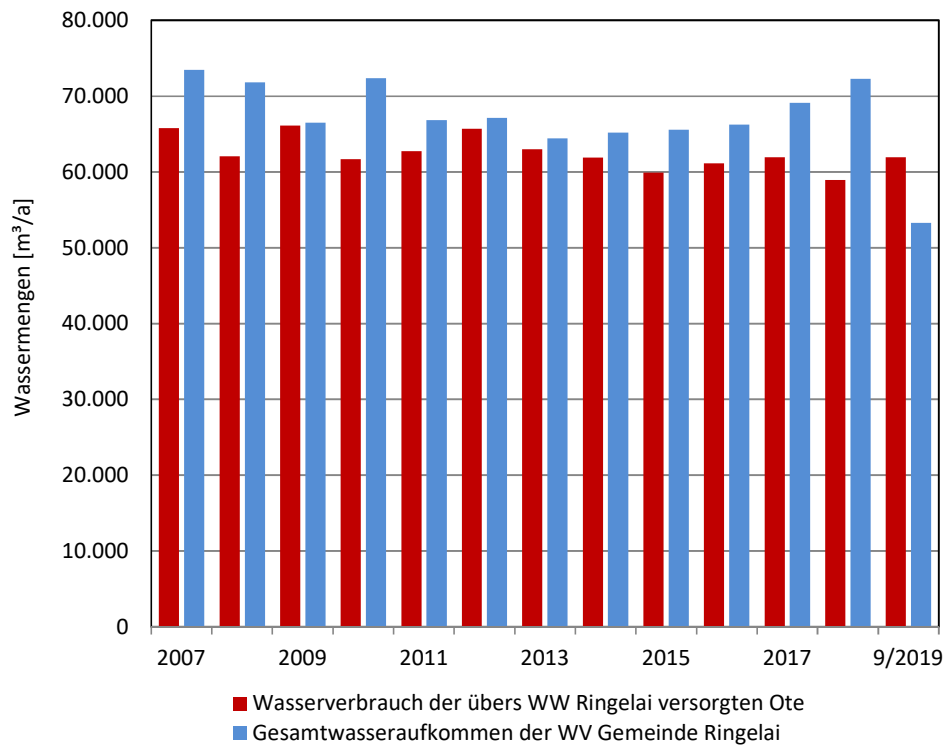

WV Gemeinde Ringelai:
Wasseraufkommen und Wasserverbrauch

Wasserverbrauch der übers WW Ringelai
versorgten OTe